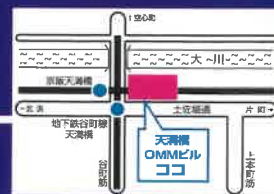

- 密を避けるレイアウト
- 会場内の巡回と消毒・換気
- 会場における座席間隔の確保

●入場の事前予約制

下記時間帯の2部制で入場していただきます。
入場には事前予約が必要です。
詳しくは右のQRコードより
予約サイトにお入りください。
なお予約開始は**11月10日**
からとなります。

11月29日(日) 天満橋 OMM ビル2F ホール

事前入場予約制 ①13:00~14:30 ②14:30~16:00

2020年 進学情報展参加予定校一覧

| 私立中・高 | 大阪府 | 他府県 | 渋谷高 | 門真なみはや高 |
|--------------|-----------|-----------|--------------|---------|
| 大阪国際滝井高 | 大阪産業大学附属高 | 同志社香里中・高 | 北摂つばさ高 | 枚方なぎさ高 |
| アサンブション国際中・高 | 大阪商業大学高 | 浪速中・高 | 茨田高 | 東淀工業高 |
| アナン学園高 | 大阪商業大学堺高 | 阪南大学高 | 東高 | 園田学園中・高 |
| あべの翔学高 | 大阪信愛学院中・高 | 東大阪大学柏原高 | 武庫川女子大学附属中・高 | 都島工業高 |
| 上宮学園中・高 | 大阪女学院中・高 | 東大板大学敬愛高 | 奈良学園中・高 | 生野工業高 |
| 上宮太子高 | 大阪成蹊女子高 | 東大谷高 | 西大和学園中・高 | 大阪市立高 |
| 英真学園高 | 大阪青凌中・高 | プール学院中・高 | 明徳義塾中・高 | 西環屋川高 |
| 追手門学院大手前中・高 | 大阪電気通信大学高 | 箕面自由学園中・高 | 函館ラ・サール中・高 | 門真西高 |
| 大阪偕星学園高 | 大阪桐蔭中・高 | 箕面学園高 | | 野崎高 |
| 大阪学院大学高 | 大阪夕陽丘学園高 | 明星中・高 | | 八尾高 |
| 大阪学芸中・高 | 大谷中・高 | 相愛中・高 | | 花園高 |
| 大阪薫英女学院中・高 | 開明中・高 | 大商学園高 | | 早稲田摂陵高 |
| 大阪高 | 香ヶ丘リベルテ高 | 太成学院大学高 | | 桜塚高 |
| 大阪国際大和田中・高 | 関西大学中・高 | 常翔啓光学園中・高 | | 高槻北高 |
| | | | | 芦間高 |
| | | | | 刀根山高 |
| | | | | 扇町総合高 |